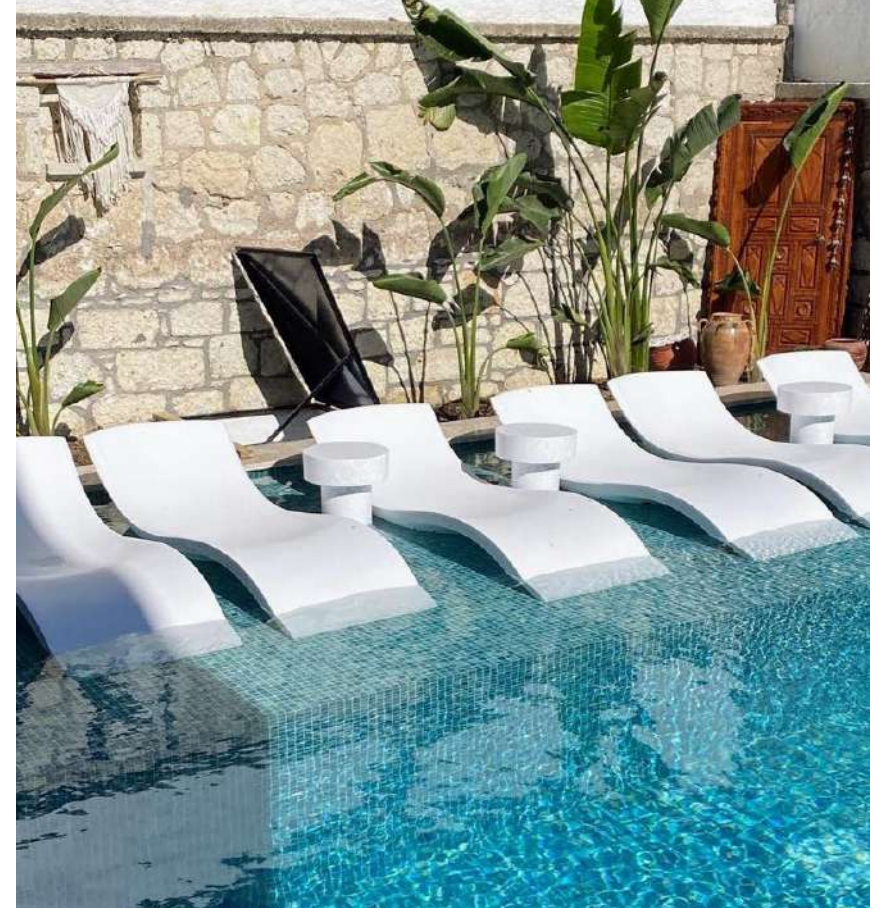

DİKKAT ÇEKİCİ, EŞSİZ VE KEYİFLE VAKİT GEÇİREBİLECEĞİNİZ FIBERGLASS SERENITY ŞEZLONG.

Kararlı cesur çizgilerin bohem hatlar ile uyum içerisinde kaynaştığı bir şezlongun ulaşabileceği en özgün tasarım.