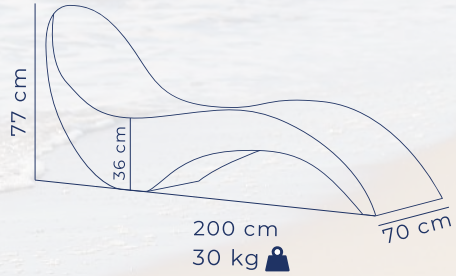

Bir kuğu zerafeti taşıyan büyüleyici Swandor şezlong ile tanışın

Swandor şezlong kavisli sırtı ve ayak ucuna doğru incelen oval yan hatları ile zerafeti, son derece ergonomik yapısı ile de konfor deneyimini zirveye taşır.

SWANDOR