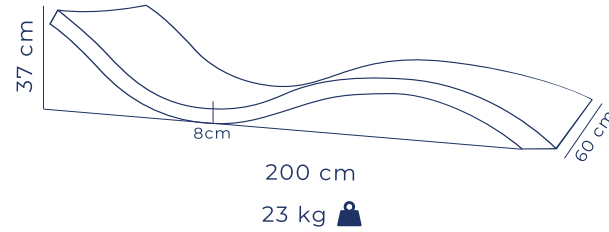

SERENITY ŞEZLONG

ASTRAL ŞEZLONG

SINIRLARI ZORLAYAN FIBERGLASS

İNCE HATLARI İLE ASTRAL ŞEZLONG

ASTRAL ŞEZLONG

Fiber şezlong ailesinin 7 cm ile en ince üyesi astral şezlong, rahat ergonomik yapısı, yekpare alçak oturma pozisyonu ve bir S hattı boyunca eşit kalınlıkta devam eden tasarımı ile ön plana çıkıyor.