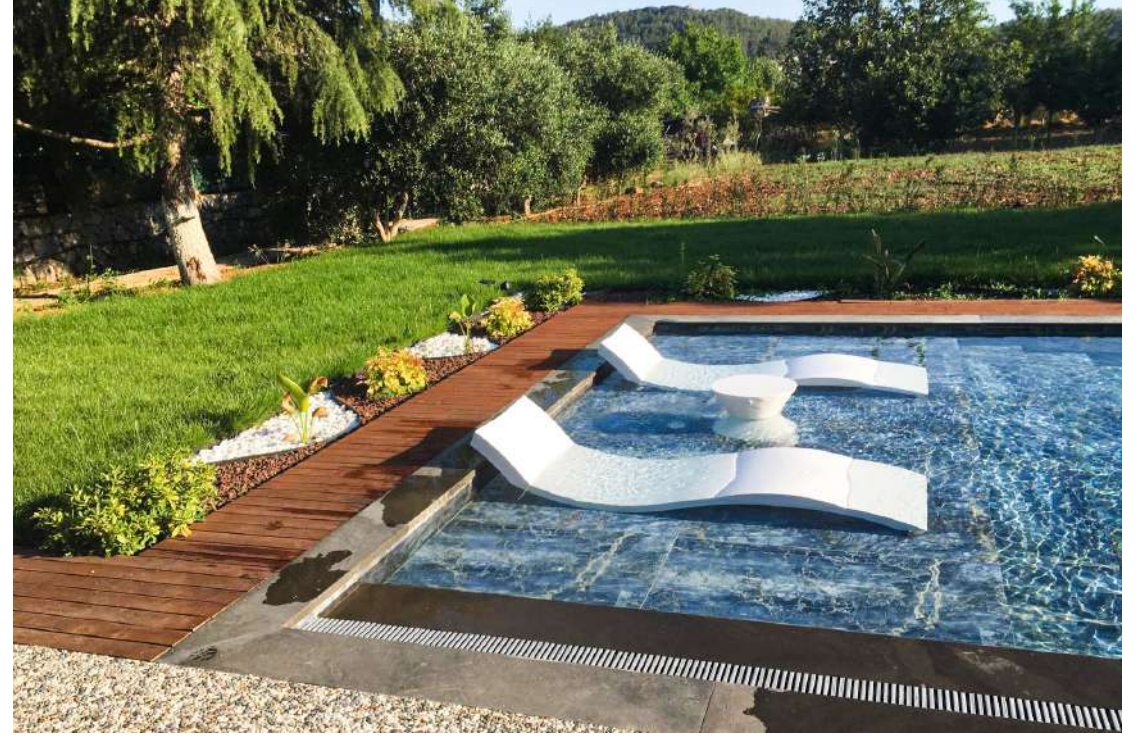

ASTRAL ŞEZLONG

Fiber şezlong ailesinin 7 cm ile en ince üyesi astral şezlong, rahat ergonomik yapısı, yekpare alçak oturma pozisyonu ve bir S hattı boyunca eşit kalınlıkta devam eden tasarımı ile ön plana çıkıyor.