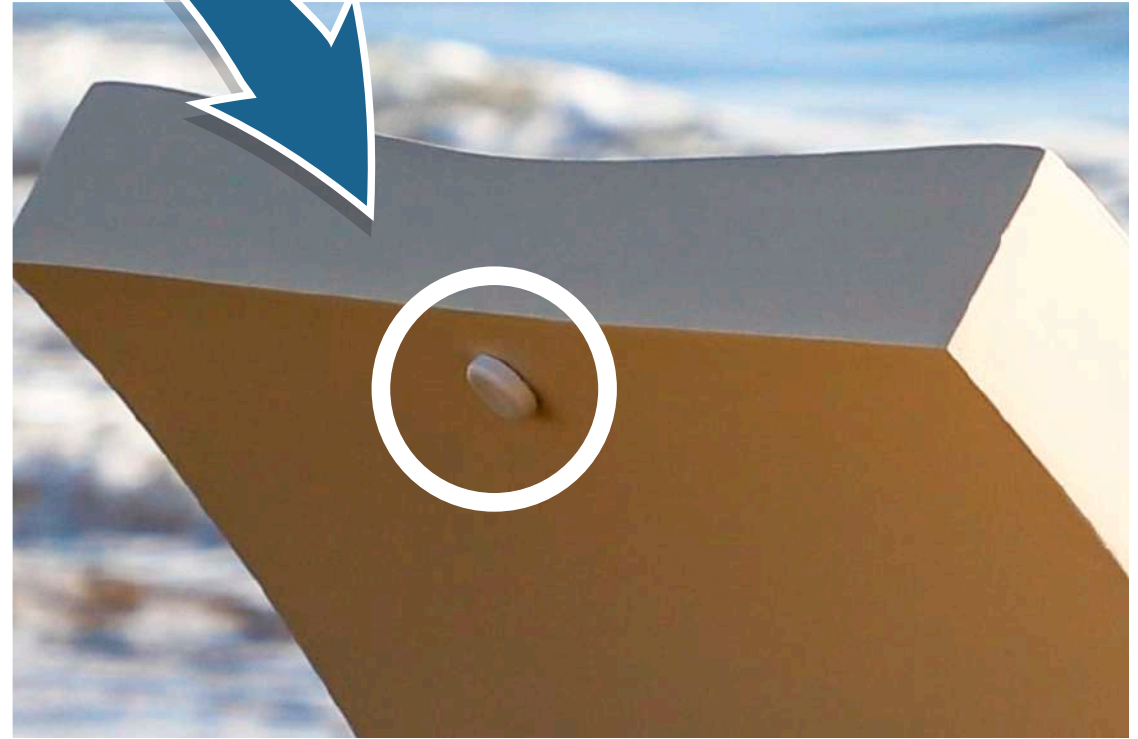

ASTRAL ŞEZLONG

LOTUS ŞEZLONG

Fiberglass Lotus Şezlongun Yumuşak Yalın Hatları, Konforlu Yapısı ile Su Üzerinde Bir Rüyaya Hazır Mısınız?

Havuz içerisinde tıpkı bir nilüfer çiçeğini andıran formu nedeniyle LOTUS ismini alan bu güçlü yatak, havuz yüzeyinde yatma düşünü gerçek kılan keyifli ve huzurlu anlar yaşatır.

SWANDOR ŞEZLONG

Bir kuğu zerafeti taşıyan büyüleyici Swandor şezlong ile tanışın

Swandor şezlong kavisli sırtı ve ayak ucuna doğru incelen oval yan hatları ile zerafeti, son derece ergonomik yapısı ile de konfor deneyimini zirveye taşır.

SWANDOR

OVAL SEHPA

Keyif veren tasarımda şıklık ve sadeliğin bir arada olduğu Oval yan sehpa.

Yan sehparın tümüne bardaklık opsiyonu ekleyerek kullanım kolaylığı sağlayabilirsiniz.

Kullanıcı konforu göz önüne alınarak üretilmiş modern sadeliği havuzunuza taşıyabilirsiniz.

- ◆ Uzun ömürlü fiberglas
- ◆ UV ve havuz kloru dayanımı
- ◆ Akıllı sadelik

Şezlong ve yan sehparın havuz içi kullanımlarında tıplarının olduğu noktadan içerisine su doldurulması gerekmektedir.

AYIŐIĐI LOCA