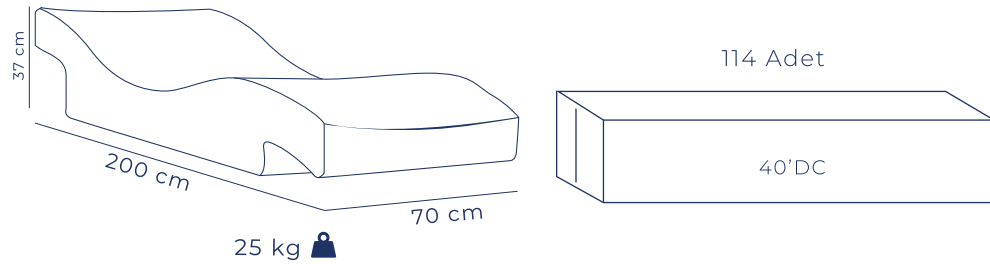

Fiberglass Lotus Şezlongun Yumuşak Yalın Hatları, Konforlu Yapısı ile Su Üzerinde Bir Rüyaya Hazır Mısınız?

Havuz içerisinde tıpkı bir nilüfer çiçeğini andıran formu nedeniyle LOTUS ismini alan bu güçlü yatak, havuz yüzeyinde yatma düşünü gerçek kılan keyifli ve huzurlu anlar yaşatır.