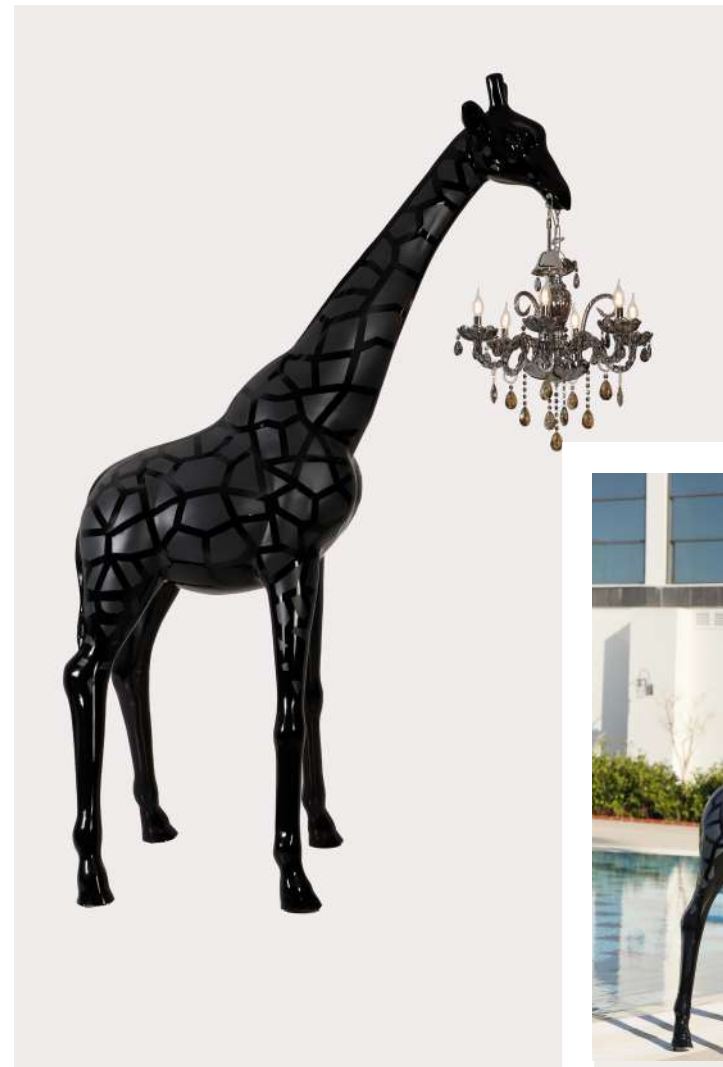

Yazın ferahlıĐını hissedin...

Ay ıŐıĐı loca fikrini evrensel silüetlerden alan, küresel hatları aydan esinlenilmiŐ, huzurun merkezi bir dinlenme ve yaŐam alanıdır. Alt kısmı yarım anak Őeklinde oturma alanı sunarken, üst kısmı Őekli küreye tamamlayan ferah, el örgüsü halat kafesten oluŐmaktadır.

◆ Ø 216 cm x h 218 cm

AVANTAJLAR

- ◆ Suya dayanıklı kumaŐ
- ◆ Paslanmaz alimünyum kafes
- ◆ Gün ıŐıĐını filtreleyen örgü
- ◆ DoĐal pamuk örgü halat
- ◆ Uzun ömürlü fiberglass gövde malzemesi

AYIŞIĞI LOCA

AYIŞIĞI LOCA

ZÜRAFA LAMBADER

Her salonda mutlaka ilgi odağı, o bir tasarım harikası!

Zürafa lambader ağzında klasik bir avize taşıyan cesur ve bir okadar da zarif rüya gibi bir aydınlatma tasarımıdır. Boyutu itibari ile her iç mekanda ve avize seçimine bağlı dış mekanda da kullanılabilir.