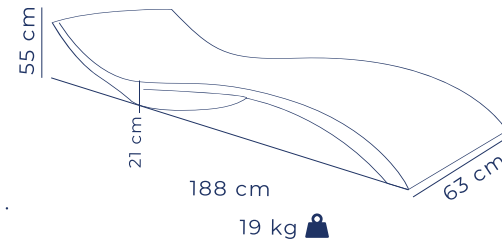

SERENITY ŞEZLONG

ASTRAL ŞEZLONG

SINIRLARI ZORLAYAN FIBERGLASS

İNCE HATLARI İLE ASTRAL ŞEZLONG

ASTRAL ŞEZLONG

Fiber şezlong ailesinin 7 cm ile en ince üyesi astral şezlong, rahat ergonomik yapısı, yekpare alçak oturma pozisyonu ve bir S hattı boyunca eşit kalınlıkta devam eden tasarımı ile ön plana çıkıyor.

◆ 160 cm x 70 cm x H 250 cm

YAN SEHPALAR

MUSHROOM
ø 35 cm x h 45cm

OVAL SEHPA
55cm x 37cm x h 42cm

KUM SAATİ SEHPA
ø 45 cm x h 40cm

SEHPALAR

GEOMETRİK SEHPA
◆ 106 cm x 98 cm x H 35 cm

OASIS SEHPA
◆ 67cm x 115cm x H32 cm